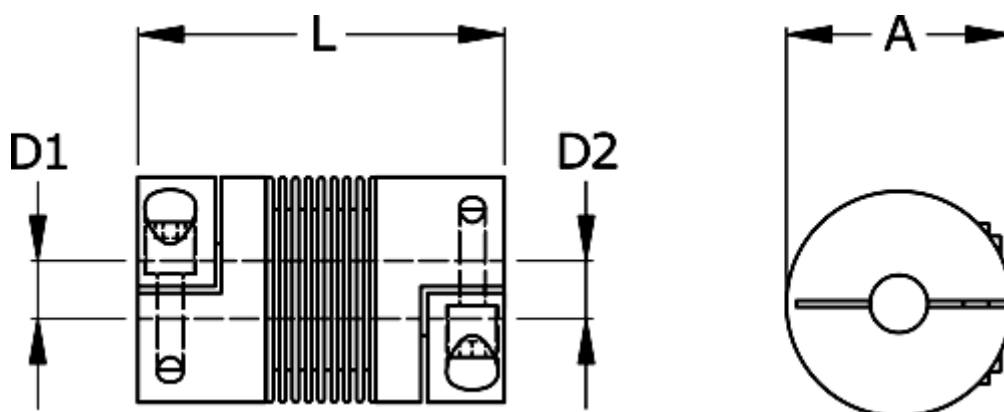

Varenummer: 3330408001685070
Beskrivelse: Metalbælgkobling type 4 str.800
Længde 168 mm, boring 50/70 mm

Mål

A	= 157
D1	= 50
D2	= 70
L	= 168
Nom. moment NM (Tkn)	= 800